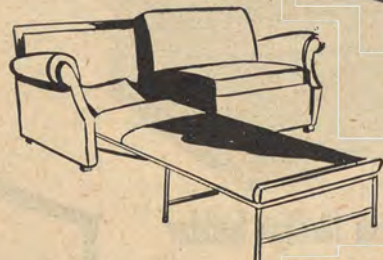

MODELL
STOCKHOLM

Lyxig bäddsoffa av högsta kvalitet LYX-RESÄRER EKENÄSSTOMME

Obs.! Soffa Stockholm kan också lev. med enklare stomme och resärer och kostar då med stålkonstruktion 438.00 resp. 362.00. Rekommenderas ej.

Nr 85 Bäddsoffa Stockholm är vår förnämsta bäddsoffa. Den är 76 cm. hög, 150 cm. lång invändigt. Två förnäma resärplymmer av typ lyx (se sid. 32). Överstoppage armstöd och synl. trädelar bonade i mörk eller ljus färg. Soffan är byggd på den välkända Ekenässtommen. Bäddarna av bästa stålroorkonstruktion med Brio-fjädrar och försedda med madrasskydd. Prima möbelyg i röd, rost, grön, blå eller beige grundton. Tygätgång 5,10 m. (Ang. tygprover se sid. 95). Rekommenderas!
Pris komplett med tyg **488.00**
Pris med kundens tyg **412.00**

MODERNA —

Vega original

Nr 216 B är tillverkad med synliga delar i prima björk bonad i alm-, valnöts- eller mahognyfärg. Hela sitsen byggd på kraftiga nozag-resärer, fylligt stoppade liksom den mjuka resärryggen. Bäddkonstruktion av Quickmodell med godrobottnar i de färdiga bäddarna. Tygätgång 3 meter. Bäddmått 70×185 cm.
Pris komplett med tyg 398.00
Pris med kundens tyg 348.00

Vega lyx

Nr 216 har resärer i båda bäddarna. Överbädden svänges på centrumbeslag, varför man ligger på undersidan av de sköna sitsresärerna som i en riktig resärsäng. Underbädd i låda med resärbotten stoppad med kroll och vadd och överklädd med bolstervar. Tygätgång 3,5 meter. Bäddmått 72×190 cm.
Pris komplett med tyg 445.00
Pris med kundens tyg 398.00

OBS.! Vega Original kan också erhållas med armstöd — se vidstående skiss. ➔
Tillägg kr. 20.00.
VEGA — för sund sömn.